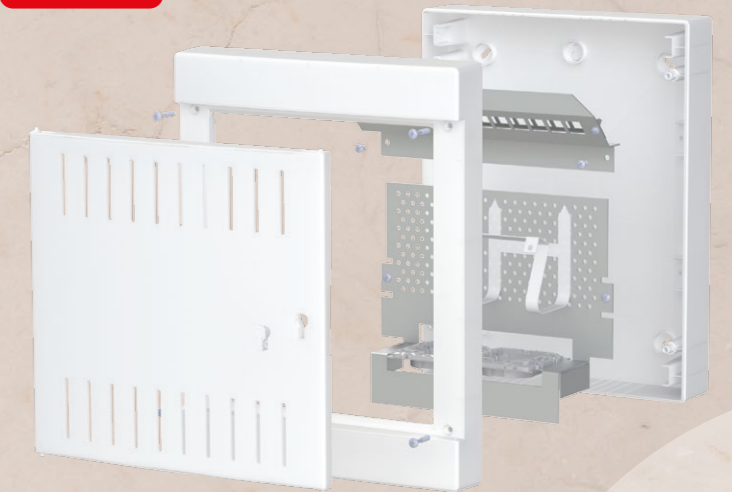

Coffret multimédia

IP30

MO44PPPW
Dimensions (L,H,P) : 275 x 350 x 95

Coffret destiné pour :

- Modem
- Routeur
- Web server
- Flybox...

1 rangée
12+2 modules
RB20

2 rangées
24+4 modules
RB21E

3 rangées
36+6 modules
RB22E

4 rangées
48+8 modules
RB23E

5 rangées
60+10 modules
RB24E

Boîte TV

Encastrée - 16 modules

Réf.: 83404-SRB

Solution murale

Référence	RB20	RB21E	RB22E	RB23E	RB24E
Dimensions (L,H,P)	368x343x93	368x443x93	368x568x93	368x753x93	368x878x93
Barrettes de terre	Oui	Oui	Oui	Oui	Oui
Gabarit avec ceinture	Non	Oui	Oui	Oui	Oui