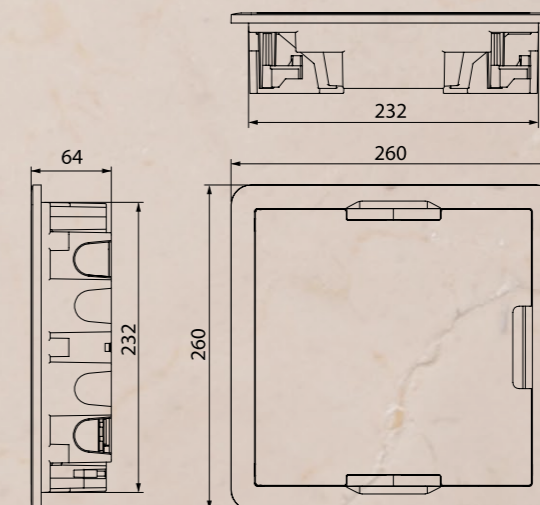

Coffret multimédia

IP30

MO44PPPW
Dimensions (L,H,P) : 275 x 350 x 95

Coffret destiné pour :

- Modem
- Routeur
- Web server
- Flybox...

1 rangée
12+2 modules
RB20

2 rangées
24+4 modules
RB21E

3 rangées
36+6 modules
RB22E

4 rangées
48+8 modules
RB23E

5 rangées
60+10 modules
RB24E

Boîte TV

Encastrée - 16 modules

Réf.: 83404-SRB

Solution murale

Référence	RB20	RB21E	RB22E	RB23E	RB24E
Dimensions (L,H,P)	368x343x93	368x443x93	368x568x93	368x753x93	368x878x93
Barrettes de terre	Oui	Oui	Oui	Oui	Oui
Gabarit avec ceinture	Non	Oui	Oui	Oui	Oui