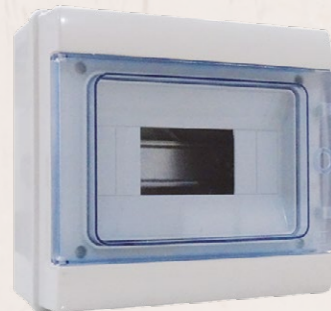

Coffrets étanches

IP65/04
2 - 4 Modules

IP65/08
4 - 8 Modules

IP65/12
8 - 12 Modules

IP65/24
24 Modules

IP65/36
36 Modules

G&R - Vision Concept - 15/12/2003
DP-COFFRETS-01-2023

Référence	IP65/04	IP65/08	IP65/12	IP65/24	IP65/36
Dimensions (L,H,P)	145x200x105	215x200x105	290x240x105	300x400x140	431x399x143

Coffret multimédia

IP30

MO44PPPW
Dimensions (L,H,P) : 275 x 350 x 95

Coffret destiné pour :

- Modem
- Routeur
- Web server
- Flybox...

1 rangée
12+2 modules
RB20

2 rangées
24+4 modules
RB21E

3 rangées
36+6 modules
RB22E